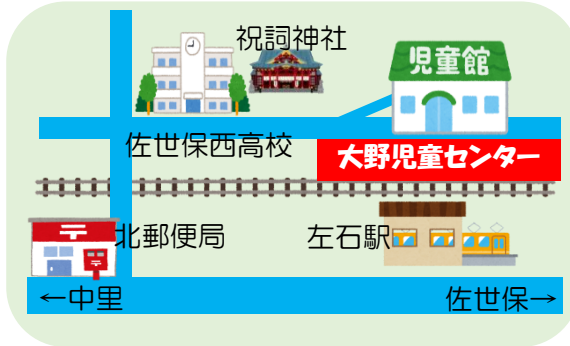

大野 おおのじどうせんたー
児童センター だより
 おたより 令和4年10月号 ☎ 0956-40-9345

児童センターは…
 市内に居住する小学生および乳幼児
 (保護者同伴を含む)を対象にした
 「遊び場」です。利用料は無料です。

[指定管理者] 佐世保市社会福祉協議会
 [住所] 長崎県佐世保市田原町 8-37
 [ホームページ]
<http://www.sasebo-shakyo.or.jp/>

だんだん過ごしやすい季節になりました。スポーツの秋、読書の秋、食欲の秋…みんなはどの秋を楽しみますか?引き続き、コロナ感染症予防に努めながら元気に過ごしましょう。

お知らせ

☆児童センターの利用時間について☆

児童センターでは、学校の生活指導に合わせて、10月11日(火)から3月24日(金)の間、午後5時までに家に帰るよう指導しています。

*保護者のお迎えがある児童は、午後6時30分まで利用できます。

10/15(土)
 つくってみよう!
ハッピー・ハロウィン☆
 壁飾りを作るよ