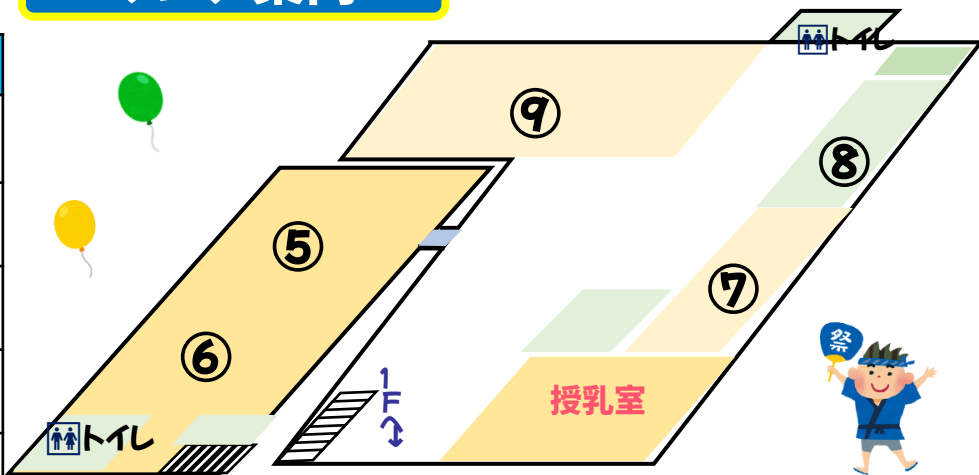

2F

フロア案内

2Fフロア	
⑤	春日児童センター ストロー的当て・キャッチ&リリース
⑥	黒髪児童センター クローリンピック
⑦	宇久児童センター 海のおくりもの★シェルクラフトコーナー
⑧	相浦児童センター ヨーヨーフリ・トロロじゃんけん
⑨	早岐児童センター アイドルデビュー?!