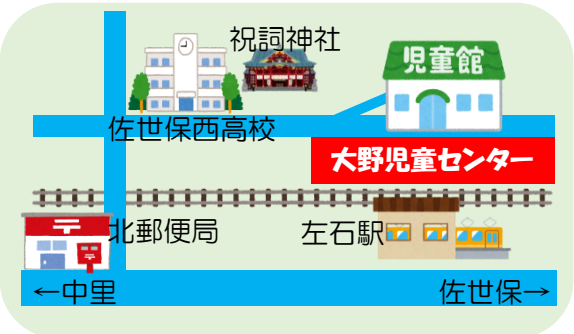

**大野** おおのじどうせんたー  
**児童センター** だよい  
 おたより 令和5年2月号 ☎ 0956-40-9345

**児童センターは…**  
 市内に居住する小学生および乳幼児（保護者同伴を含む）を対象にした「遊び場」です。利用料は無料です。

[指定管理者] 佐世保市社会福祉協議会  
 [住所] 長崎県佐世保市田原町 8-37  
 [ホームページ] <http://www.sasebo-shakyo.or.jp/>

1年のうちで一番寒い時期になりました。手洗い、マスクなど引き続きコロナ感染症拡大予防に努めましょう。

日	月	火	水	木	金	土
			1 せつぶん 豆まめ大作戦	2	3 ほっこり	4
5 きゅうかん 休館	6	7	8 クリーン クリーン	9	10 ほっこり	11 きゅうかん 休館
12 きゅうかん 休館	13	14	15	16	17 ほっこり	18 いきいき スポーツ
19 きゅうかん 休館	20	21	22	23 きゅうかん 休館	24 ほっこり	25 つくって みよう
26 きゅうかん 休館	27	28	設定保育「ほっこり」毎週金曜日11時～ 手あそびや簡単工作などをします。 お子さんと一緒に遊びに来てくださいね♪			

**地域の遊び場「ほっこり」**  
 お子さんと一緒に遊びにきませんか？

**みんなであそぼう☆おしゃべりしよう**  
 児童厚生員が応援します！

毎週【金曜日】  
 (土曜日、季節休みを除く)  
 設定保育「ほっこり」  
 手あそびや簡単工作などのメニューで遊びましょう！  
 ☆毎週【月～木曜日】は自由遊び、館内おもちゃでのびのび遊びましょう！

**開館時間** (月～金) 10:00～(土曜日) 8:30～  
 (季節休み中・月～土曜日) 8:30～