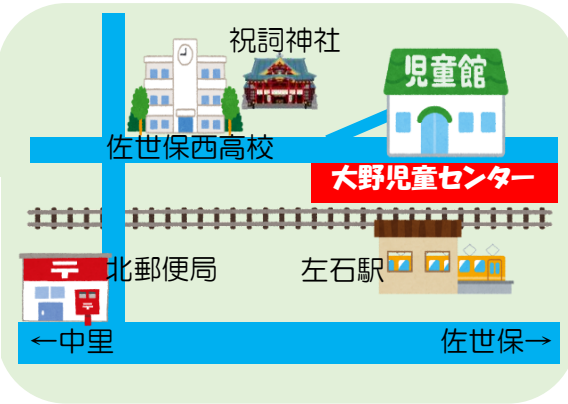

大野 おおのじどうせんたー 児童センター

おたより 令和5年6月号 ☎ 0956-40-9345

児童センターは…

市内に居住する小学生および乳幼児
(保護者同伴)を対象にした「遊び場」
です。利用料は無料です。

児童センターであそぼう!

どんな人があそべるの??

佐世保市内の小学生・乳幼児
(乳幼児は保護者同伴)
登録をしよう! 無料です!

どんな部屋があるの??

育成室 トランプ・レゴ オセロ・パズル ままごと 人生ゲーム など☆	図書室 学習の本から マンガ本まで たくさん が あり ます☆	体育室 ドッジボール ラケット バドミントン など☆	遊園 ラクダ うんてい ジャングルジム など☆
--	--	---	--

詳しくはお問い合わせください☆

[指定管理者] 佐世保市社会福祉協議会
[住所] 長崎県佐世保市田原町 8-37
[ホームページ] <http://www.sasebo-shakyo.or.jp/>

地域の遊び場「ほっこり」

乳幼児親子さんあつまれ~

毎週【金曜日】
(土曜日、季節休みを除く)
設定保育「ほっこり」
手あそびや簡単な工作などの
メニューで遊びましょう!

☆毎週【月~木曜日】は自由遊び、館内おもちゃでのびのび遊びましょう!
(月~金) 10:00~

昼食&授乳スペース・駐車場完備