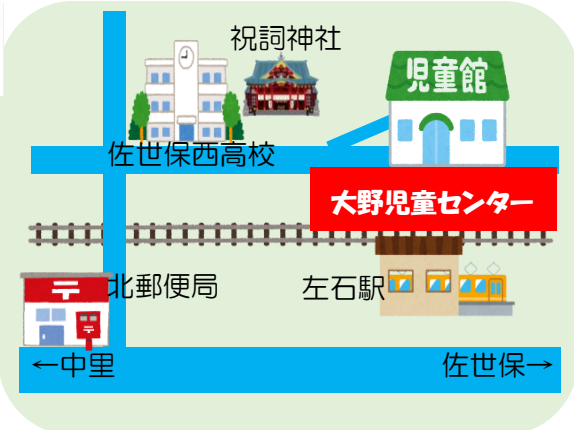

# 大野 児童センター

おおのじどうせんたー

おたより 令和5年12月号 ☎ 0956-40-9345

## 児童センターであそぼう!

**児童センターは…**  
 小学生および乳幼児(乳幼児は保護者同伴です)を対象にした「遊び場」です。利用料は無料。

【指定管理者】佐世保市社会福祉協議会  
 【住所】長崎県佐世保市田原町 8-37  
 【ホームページ】 <http://www.sasebo-shakyo.or.jp/>

**冬休みの開館時間について**  
 12月23日(土)から1月8日(月)までの間は、下記の休館日・日曜・祝日を除いて、午前8時30分から午後6時30分まで開館しています。  
 【休館日】年末年始 12月29日(金)から1月3日(水)まで

日	月	火	水	木	金	土
<p>10:00~乳幼児親子対象                  マークは「設定保育」開催日</p>						
③休館	4	5	6	7	8	9
⑩休館	11	12	13	14	15	16
⑰休館	18	19	20	21	22	23
⑳休館	24	25	26	27	28	㉑休館
㉒休館	29	30	31	休館	休館	休館

最近の流行は、育成室では「レゴ」「おばけキャッチ」、遊戯室では「長縄」「ドッジボール」です☆  
 遊びに来てね(^^)♪

### 思い出写真館

児童センター紹介のポスターと子ども達の作品を展示し、魚釣りでプレゼントゲット! 地域の方との関わりもできて、充実した時間でした☆

**よこく 予告!** 1月6日(土)に「冬のお楽しみ会」開催予定!!  
 幼児も小学生も大人もみんなで盛り上がるレクリエーションや素敵な景品を  
 ただいま準備中! 詳しくは冬休みに入ったら、館内にポスターを掲示します!!  
 お気軽にお問い合わせください☆ (参加には申し込みが必要です)