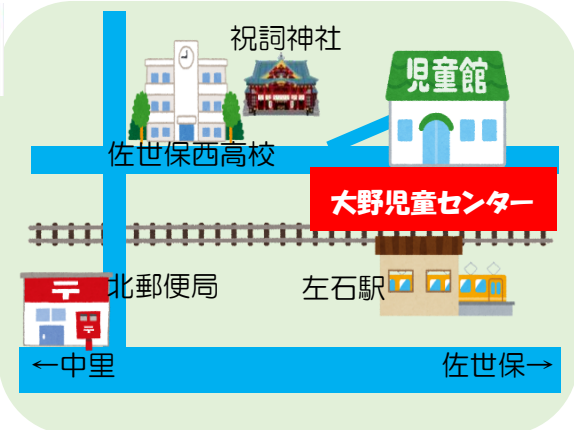

# 大野 児童センター

おおのじどうせんたー  
児童センター  
おたより 令和6年2月号 ☎ 0956-40-9345

## 児童センターであそぼう!

児童センターは…  
小学生および乳幼児(乳幼児は保護者同伴です)を対象にした「遊び場」です。利用料は無料。

【指定管理者】佐世保市社会福祉協議会  
【住所】長崎県佐世保市田原町 8-37  
【ホームページ】<http://www.sasebo-shakyo.or.jp/>

日	月	火	水	木	金	土
新しいおもちゃが登場! タイ発祥の「マザベル」				1	2	3
④ 休館	5	6	7	8	9	10
		いきいきチャレンジ				つくってみよう 13:30~
⑪ 休館	⑫ 休館	13	14	15	16	17
		いきいきチャレンジ				
⑱ 休館	19	20	21 クリーン クリーン	22	⑳ 休館	24
㉕ 休館	26	27	28	29	今月のフォトブース	

10:00~乳幼児親子対象  
マークは「設定保育」開催日