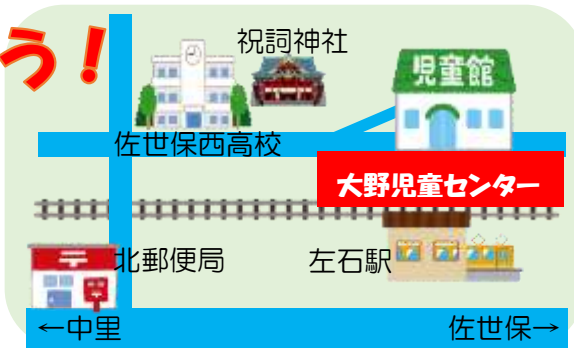

# 児童センターで遊ぼう!

**児童センターは…**  
 小学生および乳幼児(乳幼児は保護者同伴です)を対象にした「遊び場」です。利用料は無料。

ご入園・ご入学・ご進級

おめでとうございます

[指定管理者] 佐世保市社会福祉協議会  
 [住所] 長崎県佐世保市田原町 8-37  
 [ホームページ] <http://www.sasebo-shakyo.or.jp/>

**職員紹介**  
 山登児童センターより異動してきました

## 令和8年度の利用受付について

令和8年度(令和8年4月1日~令和9年3月31日)に児童センターの利用を希望される方は、随時受付を行っておりますので、児童センターに備えてある「佐世保市立児童館利用登録申込書」等にご記入のうえ、利用される児童センターに提出してください。

**「第27回 させぼわんぱくひろば」が開催されます**  
 日時: 令和8年5月6日(水・振替休日)午前10時~午後3時  
 場所: 佐世保市体育文化館(光月町6-17)  
 ステージショーや楽しいコーナー盛りだくさん! ぜひ遊びに来てください☆