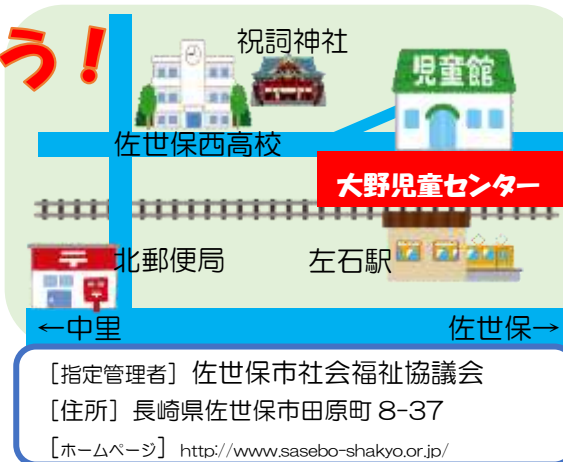

# 大野 おおのじどうせんたー 児童センター

おたより 令和8年7月号 ☎ 0956-40-9345

## 児童センターで遊ぼう!

児童センターは…  
小学生および乳幼児(乳幼児は保護者同伴です)を対象にした「遊び場」です。利用料は無料。

水筒・タオル持参を  
お願いします☆

### アンケートにご協力をお願いします

市内の9つの児童センターで、令和8年7月8日(水)から9月2日(水)までの間、開館時間内に施設に来館し利用した児童と保護者のみなさんを対象に「利用者アンケート」を実施します。児童センターで、より楽しく遊んでいただくために、みなさんのご意見をお聞かせください。ご協力よろしくお願ひ致します。

にゅうようじおやこ しょうがくせいだいらしょうび : 乳幼児親子・小学生対象日  
しょうがくせいだいらしょうび : 小学生対象日  
せっていほいく かいさいび : 「設定保育」開催日